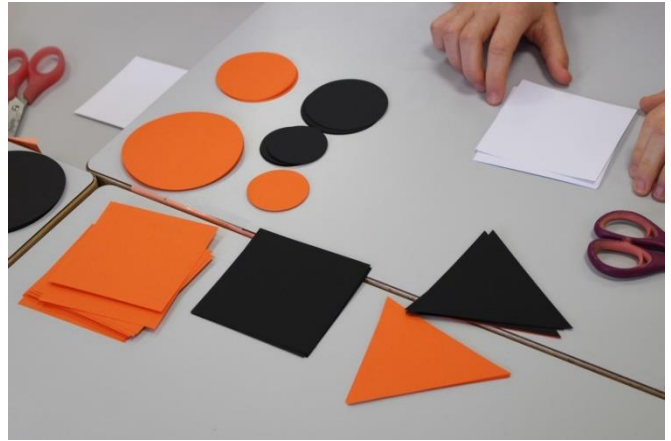

Des formes et des lettres : Gabarits

Formes de couleurs orange et noire :

- A découper dans du papier machine 80g
- Dimensions :
 - Carré : 8,5 cm de côté
 - Rond : 6,2 cm et 8,9 cm de diamètre
 - Triangle isocèle : 2 côtés de 9,8 cm et 1 côté de 9 cm

Carré blanc :

- A découper dans du papier machine 80g
- Dimension : 9,1 cm de côté

Leporello : livre accordéon

- Papier machine blanc
- Dimension : 10 cm de côté
- Autant de carrés que de lettres dans le prénom en pensant à laisser une page de couverture

Les gabarits proposés à la page suivante sont aux dimensions citées ci-dessus.

Pliure